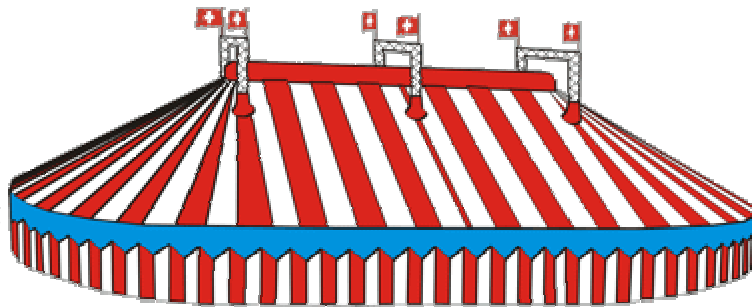

## 6 - Mast Chapiteau

30 x 46 m, oval, rot / weiss  
ca. 1'480 Personen Bankettbestuhlung  
mehr als 2'000 Personen Konzertbestuhlung

Technische Angaben:

Chapiteau	oval 30 x 46 m	
Masten	6 Gitterrohr 12 m	
Zelthaut	Kunststoff, lichtundurchlässig	
Farbe aussen	rot / weiss	
Farbe innen	blau / weisse Sterne	
Höhe Kuppel	10.5 m	
Höhe Rundwand	3.5 m	
Tiefe der Abstufungen	2 m	
Fassungsvermögen	Bankettbestuhlung:	1'480 Personen
	Konzertbestuhlung:	2'000 Personen
Mögliche Ausstattung	Manege 11 m, Bühne	