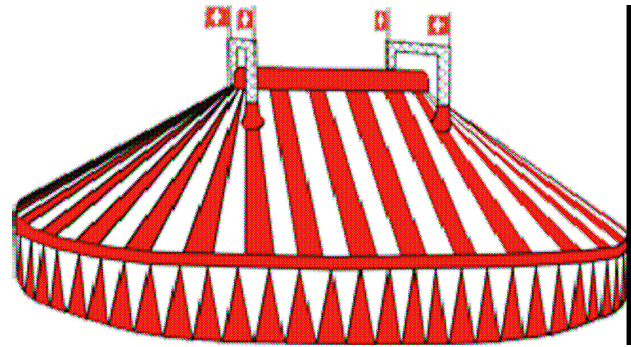

4 - Mast Chapiteau

32 x 38 m, oval, rot / weiss
ca. 720 Personen Bankettbestuhlung
mehr als 1'100 Personen Konzertbestuhlung

Technische Angaben:

Chapiteau	oval 32 x 38 m	
Masten	4 Gitterrohr 12 m	
Zelthaut	Kunststoff, lichtundurchlässig	
Farbe aussen	rot / weiss	
Farbe innen	blau / weisse Sterne	
Höhe Kuppel	10.5 m	
Höhe Rundwand	3.5 m	
Tiefe der Abstufungen	2 m	
Fassungsvermögen	Bankettbestuhlung:	720 Personen
	Konzertbestuhlung:	1'100 Personen
Mögliche Ausstattung	Manege 11 m, Bühne	